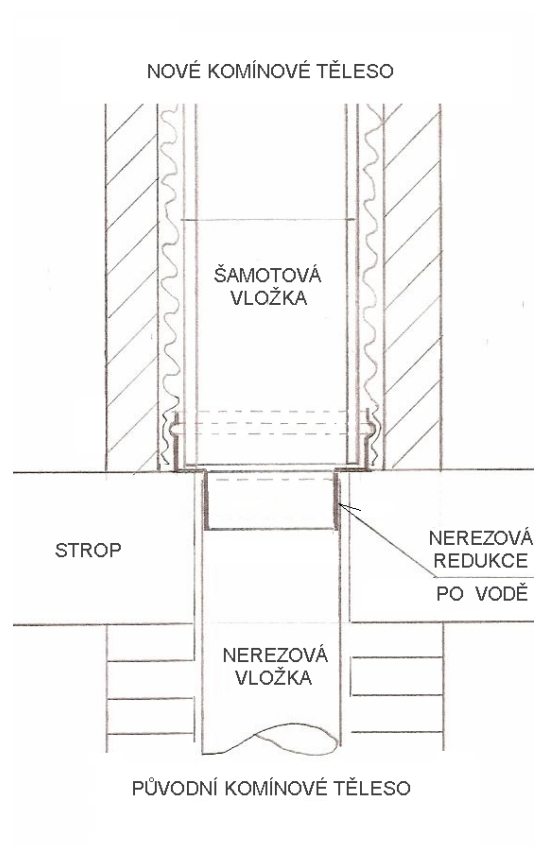

SYSTÉM PRO ZALOŽENÍ KOMÍNU OD STROPU PRO REKONSTRUKCE A PŘÍMÉ KOUŘOVODY

**Litínový klobouk
příplatek 1666,-Kč**

**Krycí deska a límec
1940,-Kč**

**Imitace obezdívky
prstence A bezbarvé
0,5m 2330,-Kč
1ks 278,-Kč**

**Cihelné těleso
0,5m 1070,-Kč**

**Alternativní
YTONGové těleso
0,5m 1180,-Kč**

**Napojení redukcí
na vložkované těleso**

**Akční nabídka pro koncové zákazníky s 15% slevou.
Pro obchodní partnery individuální slevy.**