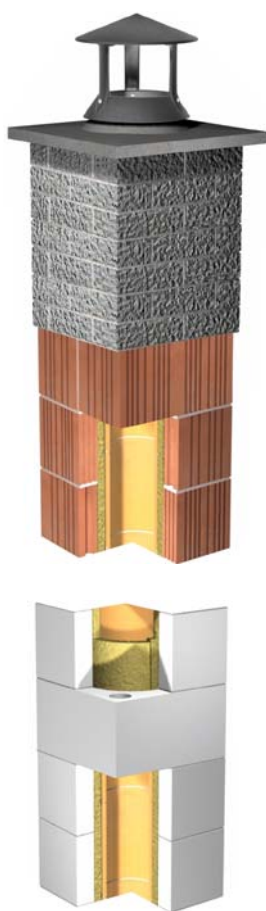

SYSTÉM PRO ZALOŽENÍ KOMÍNU OD STROPU PRO REKONSTRUKCE A PŘÍMÉ KOUŘOVODY

**Litínový klobouk
příplatek 1666,-Kč**

**Krycí deska a límec
1940,-Kč**

**Imitace obezdívky
prstence A bezbarvé
0,5m 2330,-Kč
1ks 278,-Kč**

**Cihelné těleso
0,5m 1070,-Kč**

**Alternativní
YTONGové těleso
0,5m 1180,-Kč**

**Napojení redukcí
na vložkované těleso**

**Akční nabídka pro koncové zákazníky s 15% slevou.
Pro obchodní partnery individuální slevy.**

**Akční ceny po slevě s DPH pro průměr 200mm jsou platné od 1.1.2010 do odvolání.
Zprostředkujeme také odbornou realizaci vložkování původního komínového tělesa a revizi.
Pro zpracování individuální nabídky kontaktujte obchodního zástupce.**